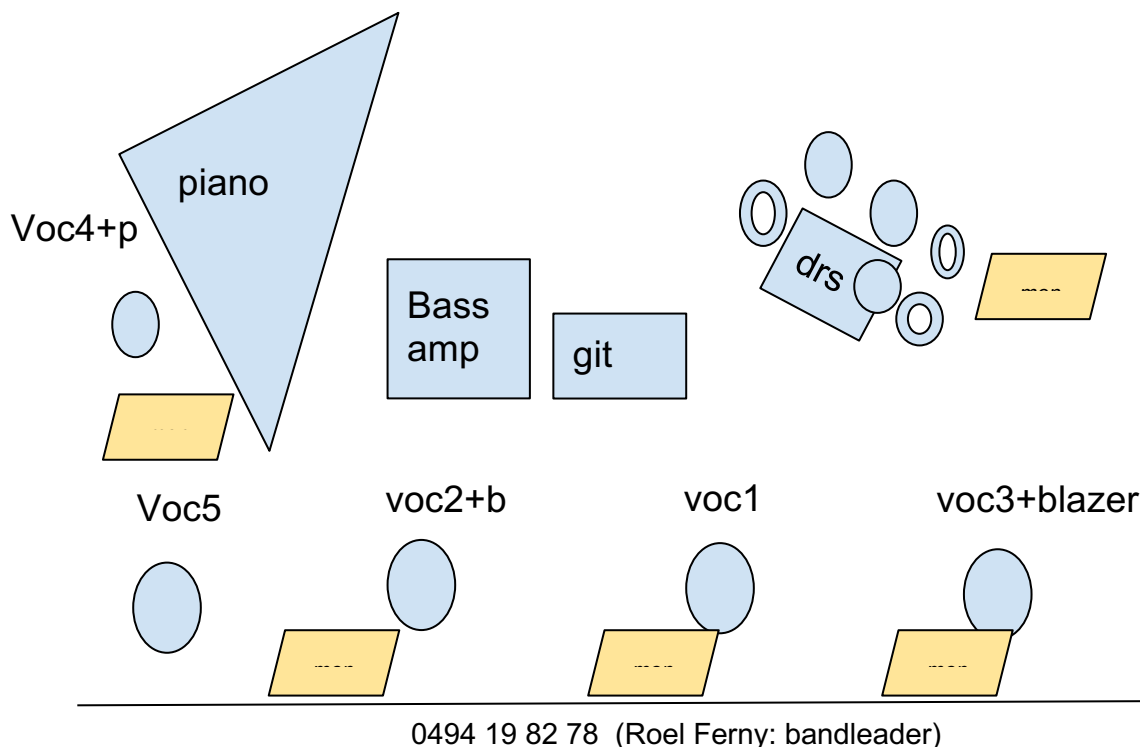

Cream Colored Ponies - Stageplan + priklijst

Bij vragen of wijzigingen graag contact opnemen: info@creamcoloredponies.be

Monitors: 5

kanaal	instrument	micro	opm
1	Bassdrum (out)	B52/D112	
2	Snare top	SM57	
3	Hi-hat	KM184/C451	optioneel
4	Racktom	B98/e604	optioneel
5	Floortom	B98/e604	optioneel
6	OH L	TLM103/KM184/C451	
7	OH R	TLM103/KM184/C451	
8	Contrabas	Mic DPA 4099	optioneel
9	Contrabas element	DI	
10	Gitaar amp	SM57/e609	
11	Piano akoestisch	KM184	Indien aanwezig
12	Piano akoestisch	KM184	Indien aanwezig
	OF		
11	Keyboard L	DI	
12	Keyboard R	DI	
13	Blazer: trompet	SM57/C414	
14	Vocal lead	Beta 58	
15	Vocal backing bass	Beta 58	
16	Vocal backing blazer	Beta 58	
17	Vocal backing piano	Beta 58	Aan piano
18	Vocal backing piano (vocal 5)	Beta 58	Vooraan naast voc 2+b