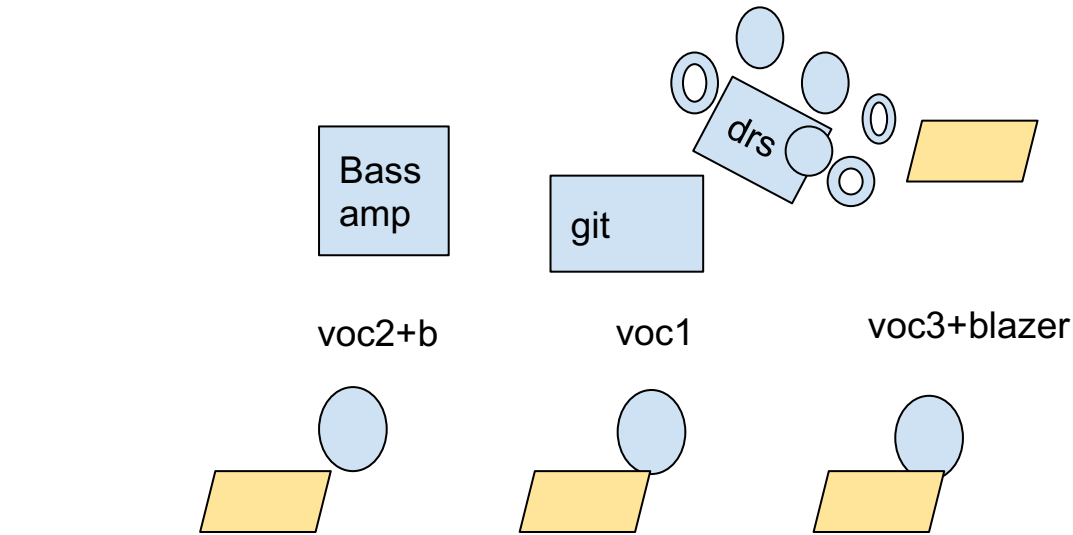

Cream Colored Ponies - Stageplan + priklijst

Bij vragen of wijzigingen graag contact opnemen: info@creamcoloredponies.be
0494 19 82 78 (Roel Ferny: bandleader)

Monitors: 4

<u>kanaal</u>	<u>instrument</u>	<u>micro</u>	<u>opm</u>
1	Bassdrum (out)	B52/D112	
2	Snare top	SM57	
3	Hi-hat	KM184/C451	optioneel
4	Racktom	B98/e604	optioneel
5	Floortom	B98/e604	optioneel
6	OH L	TLM103/KM184/C451	
7	OH R	TLM103/KM184/C451	
8	Contrabas	Mic DPA 4099	optioneel
9	Contrabas element	DI	Evt. via uitgang amp
10	Gitaar amp	SM57/e609	
11	Blazer: trompet	SM57/C414	
12	Vocal lead	Beta 58	
13	Vocal backing bass	Beta 58	
14	Vocal backing blazer	Beta 58	