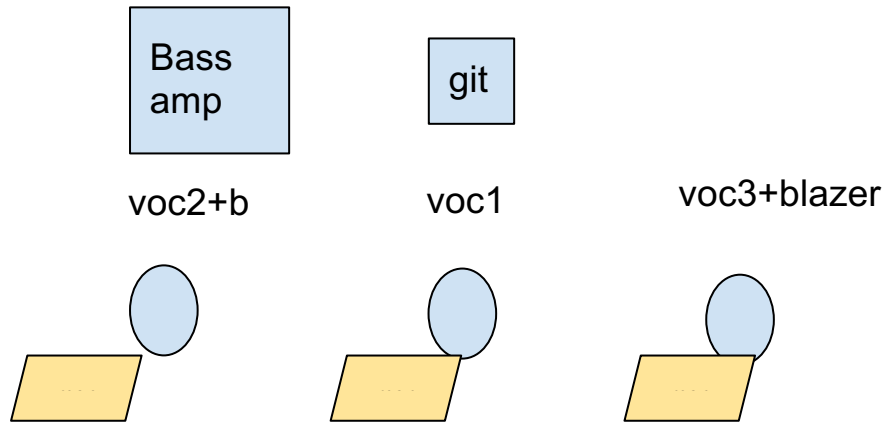

**Monitors: 3**

kanaal	instrument	micro	opm
1	Contrabas	Mic DPA 4099	
2	Contrabas element	DI	
3	Gitaar amp	SM57/e609	
4	Blazer: trompet	SM57/C414	
5	Vocal lead	Beta 58	
6	Vocal backing bass	Beta 58	
7	Vocal backing blazer	Beta 58	