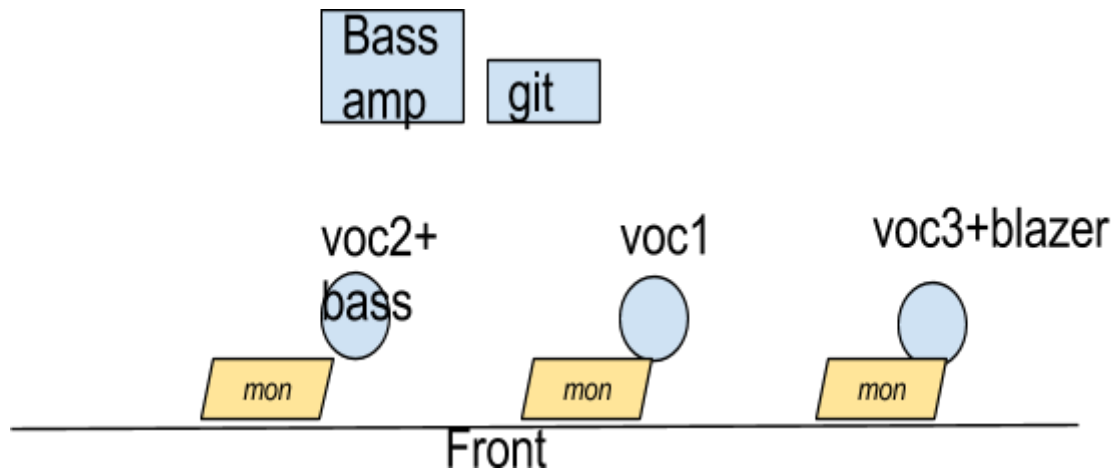

Cream Colored Ponies - Stageplan + priklijst

Bij vragen of wijzigingen graag contact opnemen: info@creamcoloredponies.be

0494 19 82 78 (Roel Ferny, vocals)

Monitors: 5

| <u>kanaal</u> | <u>instrument</u> | <u>micro</u> | <u>opm</u> |
|---------------|---------------------------------|--------------|---------------------------|
| 1 | Contrabas | Mic DPA 4099 | optioneel |
| 2 | Contrabas element | DI | Evt. via uitgang amp |
| 3 | Gitaar amp | SM57/e609 | |
| 4 | Blazer (trompet, sax, trombone) | SM57/C414 | Trompettist heeft clip-on |
| 5 | Vocal lead | Beta 58 | |
| 6 | Vocal backing bass | Beta 58 | |
| 7 | Vocal backing blazer | Beta 58 | |