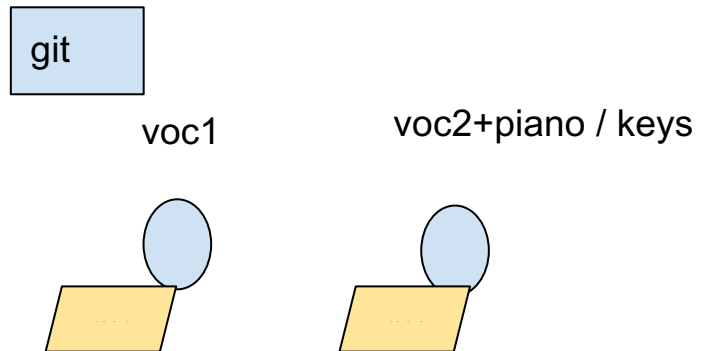

Cream Colored Ponies - Stageplan + priklijst

Bij vragen of wijzigingen graag contact opnemen: info@creamcoloredponies.be

0494 19 82 78 (Roel Ferny: bandleader)

Monitors: 2

kanaal	instrument	micro	opm
1	Gitaar amp	SM57/e609	
2	Piano akoestisch	KM184	Indien aanwezig
3	Piano akoestisch	KM184	Indien aanwezig
	OF		
4	Keyboard L	DI	
5	Keyboard R	DI	
6	Vocal lead	Beta 58	
7	Vocal backing	Beta 58	