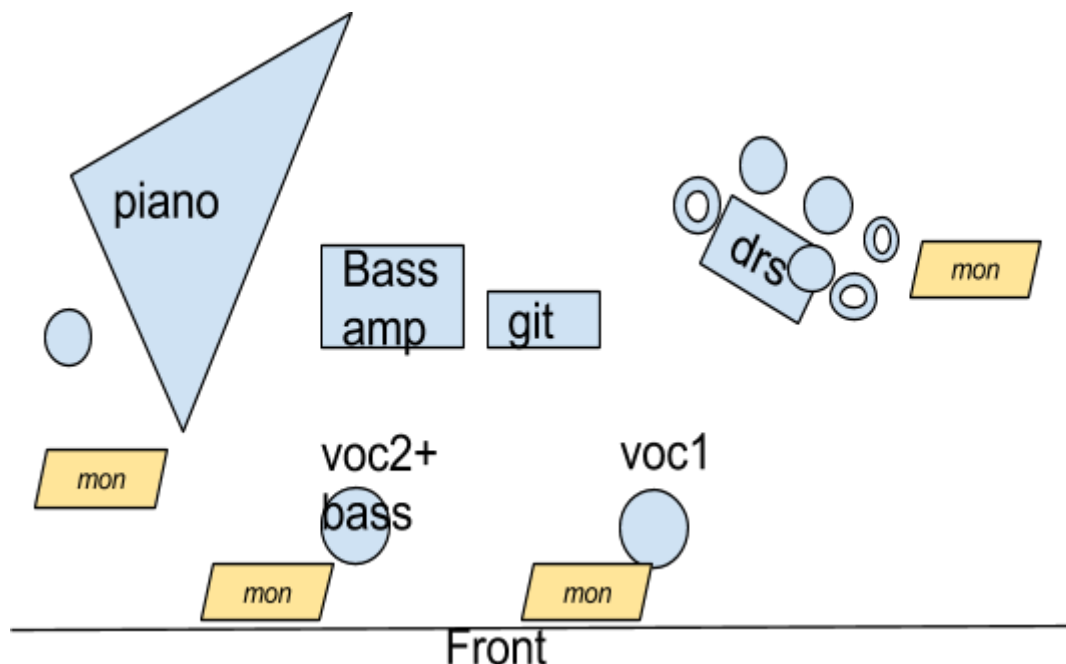

Cream Colored Ponies - Stageplan + priklijst

Opstelling varieert naargelang bezetting (groot of klein podium, akoestische piano aanwezig of niet, 1 tot 3 zangers)

Bij vragen of wijzigingen graag contact opnemen: info@creamcoloredponies.be

0494 19 82 78 (Roel Ferny, vocals), 0473 19 85 97 (Egon Loosveldt, drums)

Monitors: 5

<u>kanaal</u>	<u>instrument</u>	<u>micro</u>	<u>opm</u>
1	Bassdrum (out)	B52/D112	
2	Snare top	SM57	
3	Hi-hat	KM184/C451	optioneel
4	Racktom	B98/e604	optioneel
5	Floortom	B98/e604	optioneel
6	OH L	TLM103/KM184/C451	
7	OH R	TLM103/KM184/C451	
8	Contrabas	Mic DPA 4099	optioneel
9	Contrabas element	DI	Evt. via uitgang amp
10	Gitaar amp	SM57/e609	
11	Piano akoestisch	KM184	Indien aanwezig
12	Piano akoestisch	KM184	Indien aanwezig
	OF		
11	Keyboard L	DI	
12	Keyboard R	DI	
13	Vocal lead	Beta 58	
14	Vocal backing bass	Beta 58	
15			
16			