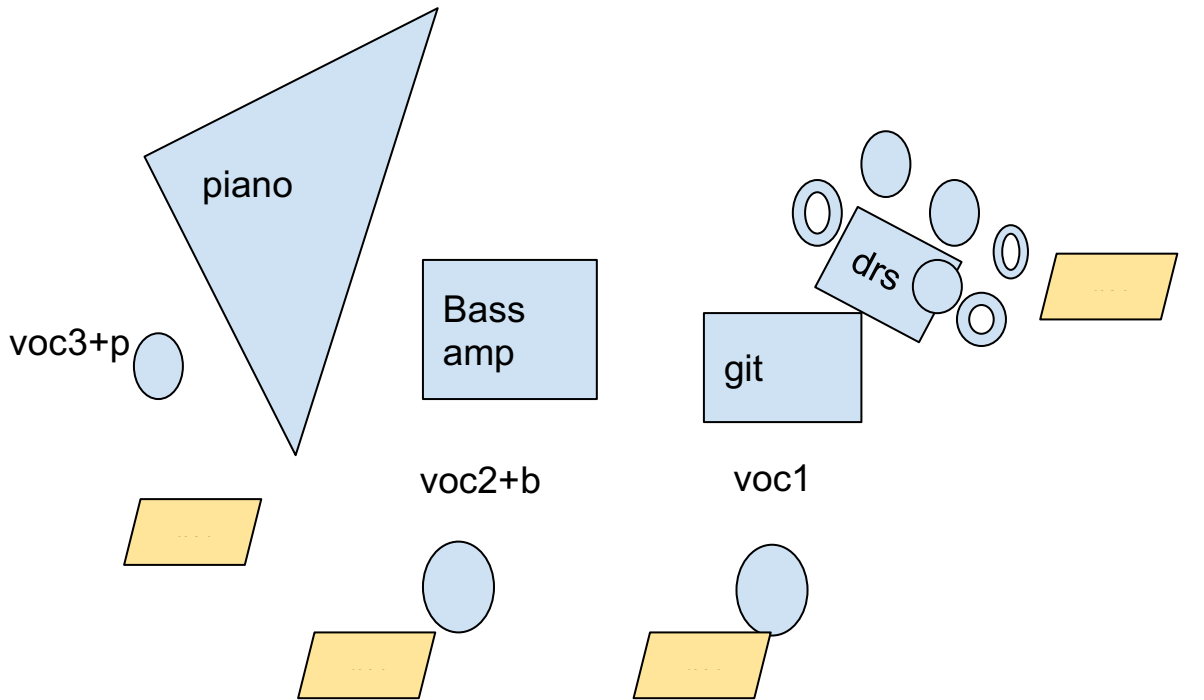

### Monitors: 4

kanaal	instrument	micro	opm
1	Bassdrum (out)	B52/D112	
2	Snare top	SM57	
3	Hi-hat	KM184/C451	optioneel
4	Racktom	B98/e604	optioneel
5	Floortom	B98/e604	optioneel
6	OH L	TLM103/KM184/C451	
7	OH R	TLM103/KM184/C451	
8	Contrabas	Mic DPA 4099	optioneel
9	Contrabas element	DI	Evt. via uitgang amp
10	Gitaar amp	SM57/e609	
11	Piano akoestisch	KM184	Indien aanwezig
12	Piano akoestisch	KM184	Indien aanwezig
	<b>OF</b>		
11	Keyboard L	DI	
12	Keyboard R	DI	
13	Vocal lead	Beta 58	
14	Vocal backing bass	Beta 58	
15	Vocal backing piano/keyboard	Beta 58	
16			