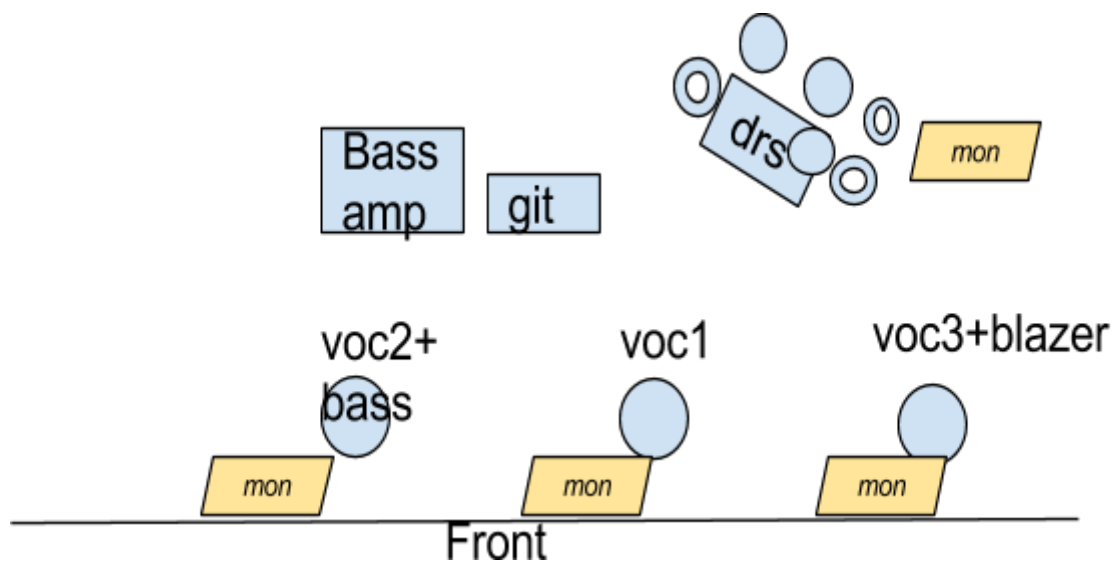

## Cream Colored Ponies - Stageplan + priklijst

Opstelling varieert naargelang bezetting (groot of klein podium, 1 tot 3 zangers)

Bij vragen of wijzigingen graag contact opnemen: [info@creamcoloredponies.be](mailto:info@creamcoloredponies.be)

0494 19 82 78 (Roel Ferny, vocals), 0473 19 85 97 (Egon Loosveldt, drums)

**Monitors: 5**

<u>kanaal</u>	<u>instrument</u>	<u>micro</u>	<u>opm</u>
1	Bassdrum (out)	B52/D112	
2	Snare top	SM57	
3	Hi-hat	KM184/C451	optioneel
4	Racktom	B98/e604	optioneel
5	Floortom	B98/e604	optioneel
6	OH L	TLM103/KM184/C451	
7	OH R	TLM103/KM184/C451	
8	Contrabas	Mic DPA 4099	optioneel
9	Contrabas element	DI	Evt. via uitgang amp
10	Gitaar amp	SM57/e609	
11	Blazer (trompet, sax, trombone)	SM57/C414	Trompettist heeft clip-on
12	Vocal lead	Beta 58	
13	Vocal backing bass	Beta 58	
14	Vocal backing blazer	Beta 58	